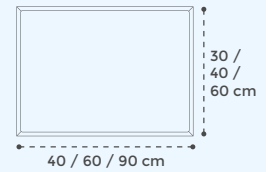

PIZARRAS DE MELAMINA CON MARCO DE MADERA

p.15

- Superficie de melamina
- Superficie apta para rotuladores de borrado en seco
- Cajas de 5 o 10 unidades según modelo

PIZARRAS LACADA/CORCHO CON MARCO DE MADERA