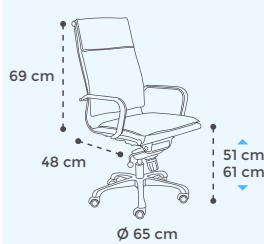

SILLA DIRECCIÓN RD986

- Ruedas de parquet de serie
- Regulación en altura
- Reposabrazos fijos
- Simil piel
- Mecanismo basculante

p.11