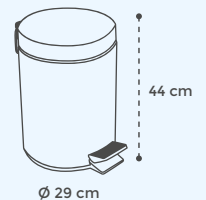

p.9

PASACABLES

- Compatible con mesas con superficies de cristal y superficies de melamina

p.9

SOPORTE MÓVIL CPU

- 4 ruedas con freno
- Regulación en anchura

p.9

PAPELERA 20 LITROS