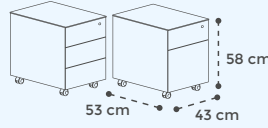

- 4 ruedas con freno
- Cerradura de serie
- Sistema antivuelco
- Cajón carpetero compatible con carpetas colgantes tamaño DIN A4

p.10