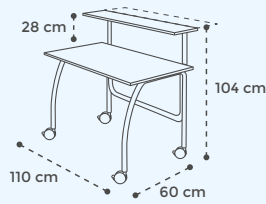

HOME OFFICE
by ROCADA

CARACTERÍSTICAS TÉCNICAS

p.4

SMART - MESA PLEGABLE DE PARED

- Mesa con soporte plegable

p.5

SMART - MESA MÓVIL "TOCO"

- 4 ruedas de parquet con freno.
- Segundo nivel regulable en 2 posiciones