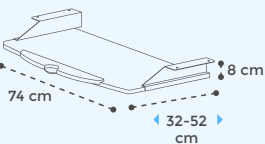

SOPORTE PARA TECLADO Y RATÓN DE ORDENADOR

- Compatible con mesas con superficies de melamina
- Bandeja extraíble
- Sistema antivuelco

p.8