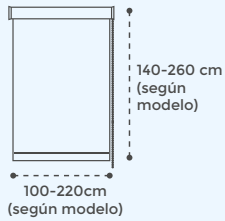

CORTINAS ENROLLABLES

- Tela inífuga (poliéster 30% y PVC 70%)
- Regulación en altura mediante mecanismo con cadena
- Factor de apertura 5%

p.11