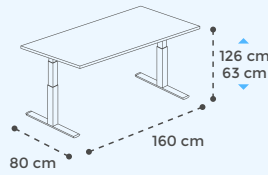

- Niveladores 2 cm
- Regulación en altura eléctrica
- Columna de 3 niveles

p.6