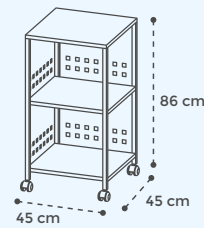

CARRO MULTIFUNCIONAL

- 4 ruedas con freno
- Paneles laterales intercambiables

p.12