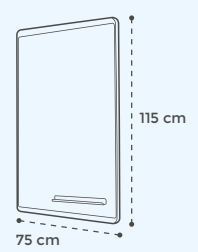

PIZARRA DE PARED "NATURAL"

- Superficie lacada
- Soporte de melamina
- Bandeja magnética incluida
- Superficie apta para rotuladores de borrado en seco