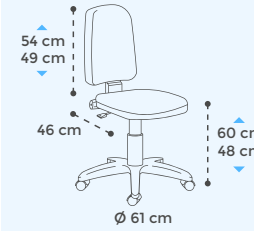

SILLA OPERATIVA RD930

- Compatible con ruedas de parquet RD917
- Regulación en altura
- Sin reposabrazos
- Tapizada
- Mecanismo de contacto permanente

p.11