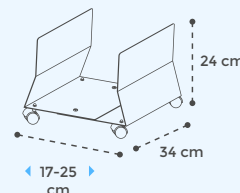

p.9

PASACABLES

- Compatible con mesas con superficies de cristal y superficies de melamina

p.9

SOPORTE MÓVIL CPU

- 4 ruedas con freno
- Regulación en anchura

p.9

PAPELERA 20 LITROS