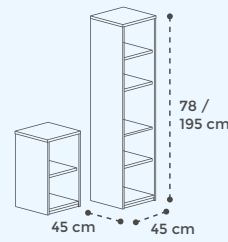

ARMARIOS COLUMNA DE MELAMINA

- Niveladores 2 cm
- Baldas regulables en altura

p.10

BUCKS DE MELAMINA