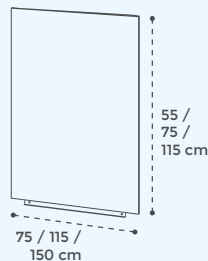

SKIN PRO

- Superficie lacada con protección adicional (PET)
- Bandeja portaútiles extraíble
- Superficie apta para rotuladores de borrado en seco

p.14