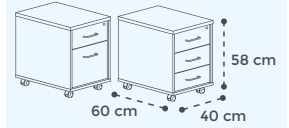

p.10

ARMARIOS COLUMNA DE MELAMINA

- Niveladores 2 cm
- Baldas regulables en altura

p.10

BUCKS DE MELAMINA

- 4 ruedas con freno
- Cerradura de serie
- Sistema antivuelco
- Cajón carpetero compatible con carpetas colgantes tamaño DIN A4