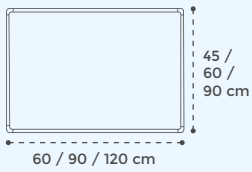

p.14

PIZARRA DE PARED "NATURAL"

- Superficie lacada
- Soporte de melamina
- Bandeja magnética incluida
- Superficie apta para rotuladores de borrado en seco

PIZARRAS VITRIFICADAS CON MARCO DE ALUMINIO

p.15