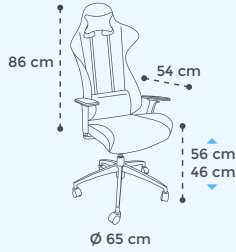

SILLA GAMING RD914

- Compatible con ruedas de parquet RD917
- Regulación en altura, lumbar, cervical y reposabrazos
- Simil piel
- Mecanismo basculante
- Respaldo reclinable 155°

p.12