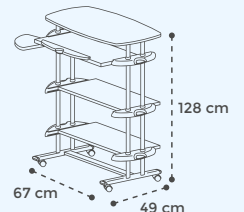

MESA MÓBIL REGULABLE PARA ORDENADORES

- 4 ruedas con freno
- Bandeja extraíble
- Estanterías regulables en altura
- Reposamuñecas desplegable

p.13