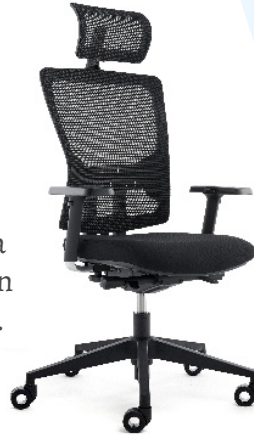

SILLAS

RD986

Silla de dirección tapizada en símil piel con base metálica cromada. Incluidos, brazos metálicos cromados y ruedas de parquet.

SIMIL PIEL:

Negro

RD937

Silla operativa profesional con asiento tapizado en tela ignífuga y respaldo en malla negra. Brazos incluidos.

*Reposacabezas no incluido

TAPIZADOS:

Gris Rojo Azul Negro Naranja Verde

RD908

Silla operativa con asiento tapizado en tela ignífuga y respaldo ergonómico en malla negra. Brazos incluidos.

*Reposacabezas no incluido