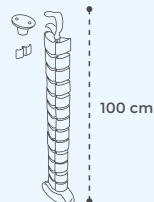

ELECTRIFICACIÓN

- Compatible con mesas con superficies de cristal y superficies de melamina
- Flexible

p.9

PASACABLES