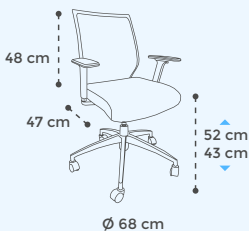

SILLA OPERATIVA RD907

- Compatible con ruedas de parquet RD917
- Regulación en altura, y reposabrazos
- Tapizada
- Mecanismo basculante

p.11