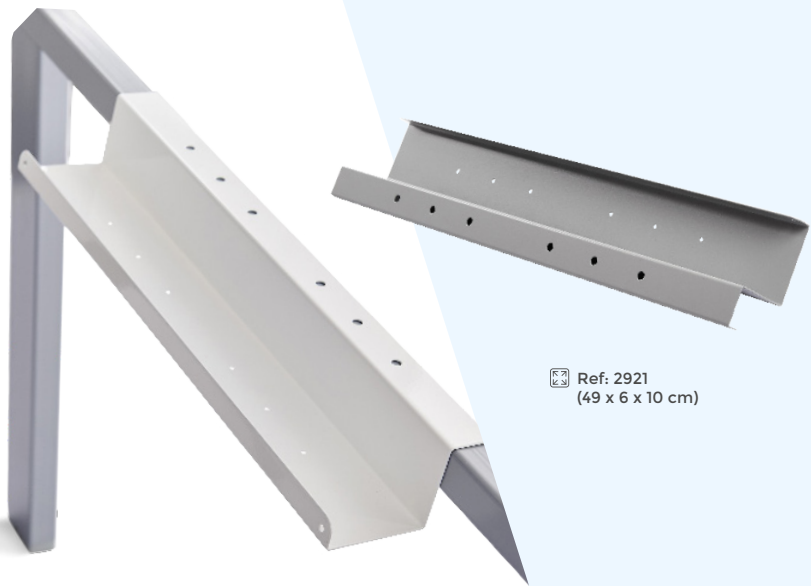

Soporte deslizante. Anclajes metálicos, superficie de trabajo en melamina y reposamuñecas ergonómico para el máximo confort. Compatible con todas las mesas con superficie de melamina.

Ref. 2017
(74 x 8 x 32-52 cm)

ESTRUCTURA:

Haya

DISPONIBLE EN:

Gris

Sistema de bloqueo para una mayor seguridad en su desplazamiento.

ELECTRIFICACIÓN

Pasacables flexible en formato de columna adaptable a cualquier superficie. Compatible con nuestras mesas BLANCA, TOTAL, EXECUTIVE, METAL y WORK.

Ref. 2901
(máximo 100 cm de alto)

DISPONIBLE EN:

Gris aluminio

PASACABLES

Estructura metálica diseñada para mejorar la disposición del cableado. Compatible con todas nuestras mesas con superficies de cristal y superficies de melamina. 2 medidas a elegir.

DISPONIBLE EN:

Ref: 2921
(49 x 6 x 10 cm)

SOPORTE MÓVIL CPU

Soporte ergonómico con ruedas para CPU. Ajustable en anchura desde 17 cm a 25 cm. Equipada con 4 ruedas giratorias para su movimiento completo y ágil.