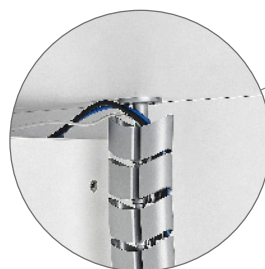

Ref. 2901
(máximo 100 cm de alto)

DISPONIBLE EN:

Gris aluminio

PASACABLES

Estructura metálica diseñada para mejorar la disposición del cableado. Compatible con todas nuestras mesas con superficies de cristal y superficies de melamina. 2 medidas a elegir.