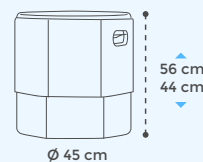

TABURETE BE SOFT 1828-4-1

- Regulación en altura
- Base ergonómica con balanceo
- Tapizado

p.11