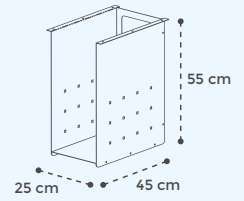

WORK

- Niveladores 2 cm
- Faldón con paso de cables

p.8

SOPORTE CPU PARA MESAS "METAL"

- Compatible con nuestras mesas "METAL"
- Ventilación CPU
- Regulación en anchura

p.8

SOPORTE CPU PARA MESAS

- Compatible con todas nuestras mesas con superficies de melamina
- Ventilación CPU