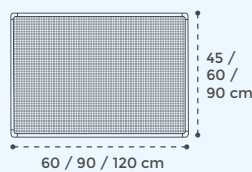

PIZARRAS TAPIZADAS CON MARCO DE ALUMINIO

p.15

- Superficie tapizada
- Superficie apta para sujeción de la información mediante chinchetas.