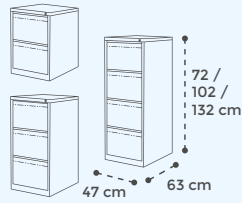

- Cubo interior extraíble
- Pedal de obertura

p.10

ARMARIO METÁLICO

- Niveladores 2 cm
- Cerradura de serie
- Baldas regulables en altura
- Compatible con carpetas colgantes tamaño DIN A4

p.10

ARCHIVADORES METÁLICOS