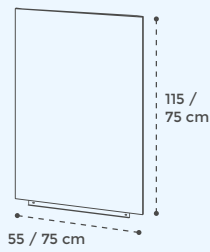

SKIN COLOUR

- Superficie lacada
- Bandeja portaútiles extraíble
- Superficie apta para rotuladores de borrado en seco

p.14