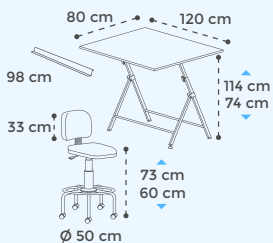

KIT DE MESA DE DIBUJO TÉCNICO

- Kit de dibujo, incorpora: mesa + bandeja para lápices + taburete con reposapiés
- Mesa y taburete regulables en altura

p.14