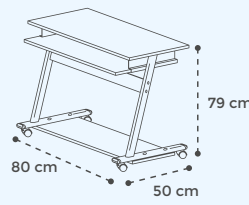

p.13

MESA MÓBIL ERGONÓMICA "ADJUST"

- 4 ruedas con freno
- Regulación en altura
- Regulación en inclinación 80°
- Cajón lateral derecha e izquierda de 74 cm para accesorios

p.13

MESA MÓBIL PARA ORDENADORES