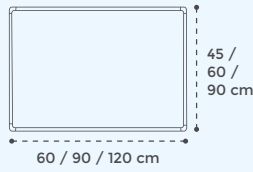

PIZARRAS LACADAS CON MARCO DE ALUMINIO

p.15

- Superficie lacada
- Bandeja portaútiles incluida
- Superficie apta para rotuladores de borrado en seco