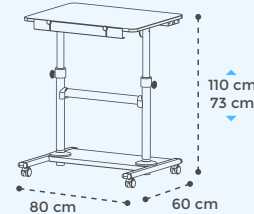

- 4 ruedas con freno
- Compatible con carpetas colgantes de tamaño DIN A4, folio y folio prolongado

p.13

MESA MÓBIL ERGONÓMICA "MILAGRO"

- 5 ruedas con freno
- Regulación en altura
- Superficies regulables en altura

p.13

MESA MÓBIL ERGONÓMICA "ADJUST"

- 4 ruedas con freno
- Regulación en altura
- Regulación en inclinación 80°
- Cajón lateral derecha e izquierda de 74 cm para accesorios

p.13

MESA MÓBIL PARA ORDENADORES