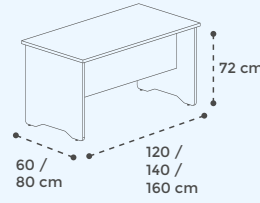

WORK

- Niveladores 2 cm
- Faldón con paso de cables

p.8