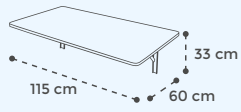

HOME OFFICE
by ROCADA

CARACTERÍSTICAS TÉCNICAS

p.4

SMART - MESA PLEGABLE DE PARED

- Mesa con soporte plegable

p.5

SMART - MESA MÓVIL "TOCO"

- 4 ruedas de parquet con freno.
- Segundo nivel regulable en 2 posiciones