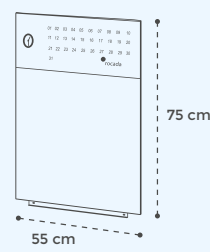

p.14

SKIN COLOUR

- Superficie lacada
- Bandeja portaútiles extraíble
- Superficie apta para rotuladores de borrado en seco

p.14

SKIN CLOCK

- Superficie lacada
- Bandeja portaútiles extraíble
- Superficie apta para rotuladores de borrado en seco
- Reloj incluido