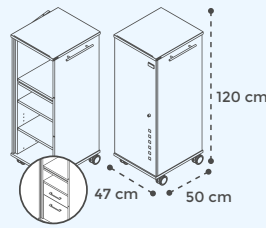

p.11

SILLA GAMING RD914

- Compatible con ruedas de parquet RD917
- Regulación en altura, lumbar, cervical y reposabrazos
- Simil piel
- Mecanismo basculante
- Respaldo reclinable 155°

p.12

HOT DESK

- 4 ruedas con freno
- Cerradura de serie
- Tapa superior escamotable
- Pasacables incorporado
- Cajón carpetero compatible con carpetas tamaño DIN A4