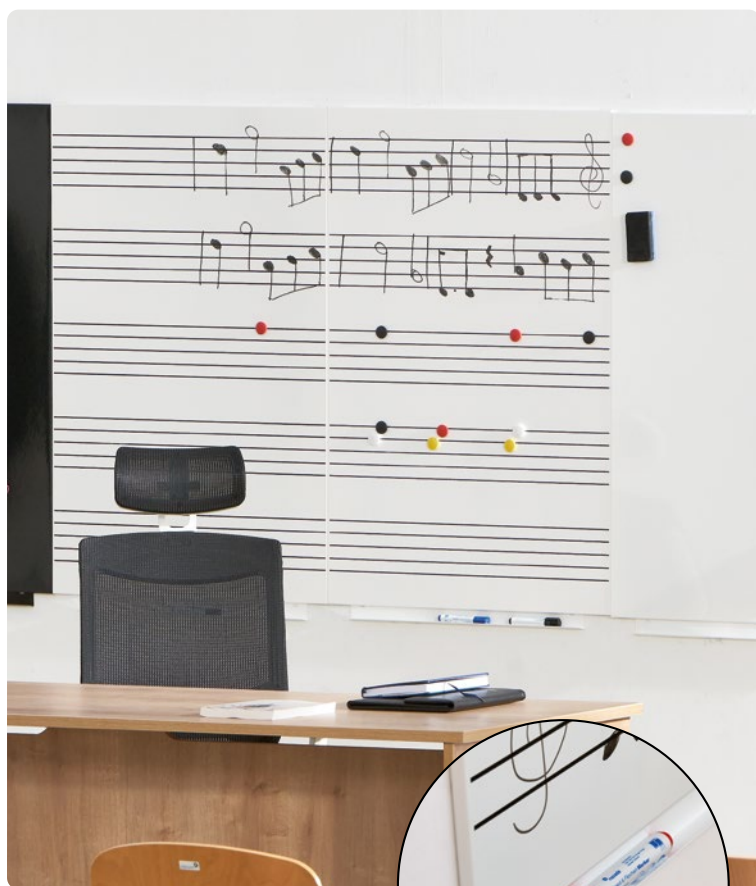

Bandeja portaútiles y rotulador de borrado en seco incluido.

Gracias a su acabado lacado con pentagrama y a la modularidad del sistema Skin, convierten a la **SkinMUSIC** en una de las mejores herramientas para el estudio y la creación de todo tipo de música.

Su acabado con pentagrama es totalmente compatible con los rotuladores de borrado en seco. Disponible en 3 modelos diferentes.

Bandeja con sistema "click". Posibilidad de atornillar las bandejas para una mayor seguridad en zonas públicas.

COLOR DISPONIBLE

RAL 9003
blanco