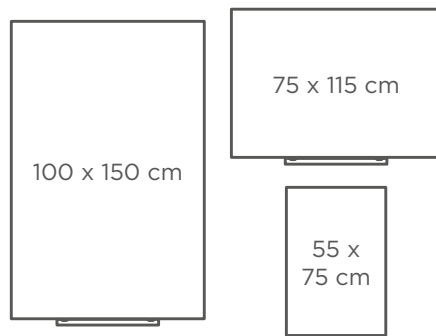

Sigue montando el resto de pizarras que formen la combinación final con la máxima facilidad que ofrece el sistema magnético.

COLOCACIÓN

ALINEACIÓN DE MÓDULOS

COLOCACIÓN DE LA BANDEJA

BLOQUEO DE MÓDULOS SELECCIONADOS

PIZARRA MODULAR

INFINITAS COMBINACIONES CON MÚLTIPLES POSIBILIDADES

3 MEDIDAS A ELEGIR:

Gracias a su diseño sin marco y a sus diferentes tipos de funcionalidades y medidas, **SKINWHITEBOARD** le permite ajustar diferentes pizarras en un mismo espacio para conseguir una pizarra única y personalizarla con una gran variedad de acabados.