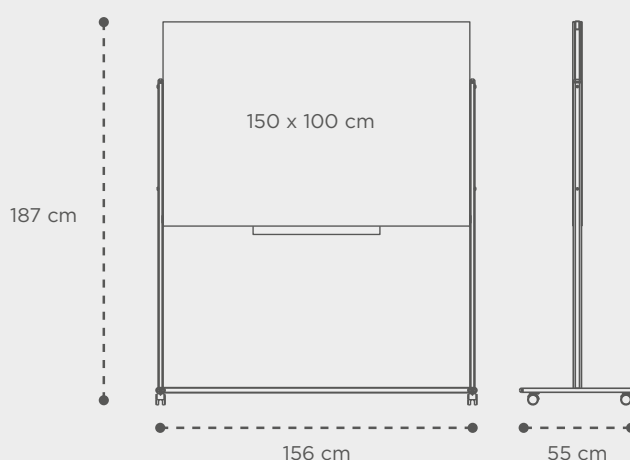

COLOR DISPONIBLE

RAL 9003
blanco

CARACTERÍSTICAS TÉCNICAS

REFERENCIA

6876S4

MEDIDAS PRODUCTO

55 x 200 x 55 cm

EMBALAJE

130 x 120 x 80 cm / 1,248 m³ / 40,00 Kg

Medidas producto: ancho x alto x profundidad.

SKINSUPPORT

SOPORTE MÓVIL PARA PIZARRAS SKINWHITEBOARD

SkinSUPPORT, el soporte móvil de doble cara para la línea de pizarras SKINWHITEBOARD, muy resistente y con un diseño simple.

REFERENCIA	MEDIDAS PRODUCTO	EMBALAJE
6875	156 x 187 x 55 cm	159 x 100 x 7 cm / 0,11 m ³ / 17,10 Kg

Medidas producto: ancho x alto x profundidad.

SKINBLOCK

SOPORTE CON BLOCK DE HOJAS DE PAPEL

abric
t days

SkinBLOCK es el accesorio perfecto que se adapta a cualquier producto del Skin program. Incluye sistema de fijación y bloque de papel de 20 hojas de 70gr. Su fácil aplicación y fácil recambio agiliza la comunicación en todo momento.