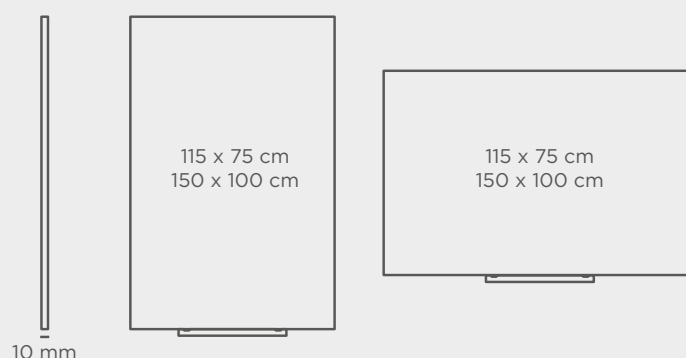

! Acabados **BAJO PEDIDO**

CARACTERÍSTICAS TÉCNICAS

TALK
75 x 115 cm
100 x 150 cm

CLOUD
75 x 115 cm
100 x 150 cm

IDEA
75 x 115 cm
100 x 150 cm

REFERENCIA	TIPO	SUPERFICIE	EMBALAJE
6440-COLOR	TALK	75 x 115 cm	124 x 84 x 3 cm / 0,031 m ³ / 8,15 Kg
6441-COLOR	TALK	100 x 150 cm	159 x 109 x 3 cm / 0,052 m ³ / 16,10 Kg
6450-COLOR	CLOUD	75 x 115 cm	124 x 84 x 3 cm / 0,031 m ³ / 8,15 Kg
6451-COLOR	CLOUD	100 x 150 cm	159 x 109 x 3 cm / 0,052 m ³ / 16,10 Kg
6460-COLOR	IDEA	75 x 115 cm	124 x 84 x 3 cm / 0,031 m ³ / 8,15 Kg
6461-COLOR	IDEA	100 x 150 cm	159 x 109 x 3 cm / 0,052 m ³ / 16,10 Kg

CARACTERÍSTICAS TÉCNICAS

REFERENCIA	COLOR	SUPERFICIE	EMBALAJE
6420MATT	Blanco mate	75 x 115 cm	124 x 84 x 3 cm / 0,031 m ³ / 8,15 Kg
6421MATT	Blanco mate	100 x 150 cm	159 x 109 x 3 cm / 0,052 m ³ / 16,10 Kg