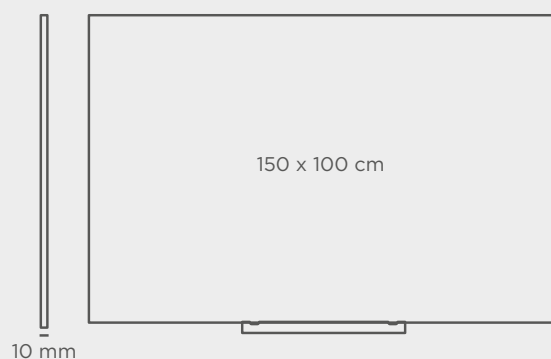

CARACTERÍSTICAS TÉCNICAS

REFERENCIA	SUPERFICIE	TIPO	EMBALAJE
6421MAPWD	150 x 100 cm	Mapa del mundo	159 x 109 x 3 cm / 0,052 m ³ / 16,10 Kg
6421MAPUE	150 x 100 cm	Mapa de Europa	159 x 109 x 3 cm / 0,052 m ³ / 16,10 Kg
6421MAPSP	150 x 100 cm	Mapa de España	159 x 109 x 3 cm / 0,052 m ³ / 16,10 Kg