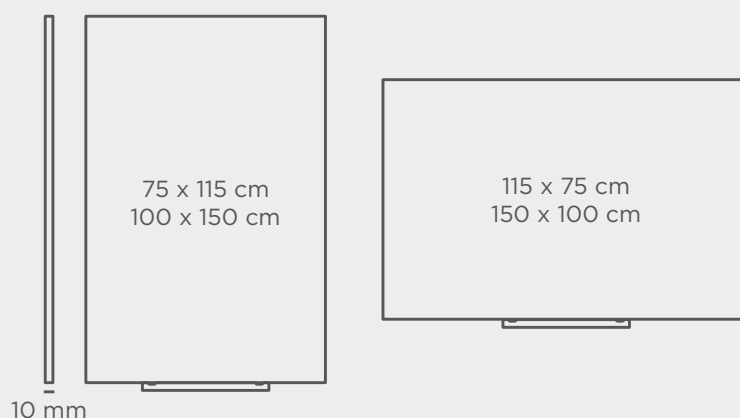

Rotulador de borrado en seco incluido.

Posibilidad de atornillar las bandejas para mayor seguridad.

COLORES DISPONIBLES

RAL 9003 blanco RAL 9006 gris plata

CARACTERÍSTICAS TÉCNICAS

REFERENCIA	COLOR	SUPERFICIE	EMBALAJE
6520PRO	Blanco	75 x 115 cm	124 x 84 x 3 cm / 0,031 m ³ / 8,15 Kg
6520PRO- 9006	Gris plata	75 x 115 cm	159 x 109 x 3 cm / 0,052 m ³ / 16,10 Kg
6521PRO	Blanco	100 x 150 cm	124 x 84 x 3 cm / 0,031 m ³ / 8,15 Kg
6521PRO- 9006	Gris plata	100 x 150 cm	159 x 109 x 3 cm / 0,052 m ³ / 16,10 Kg