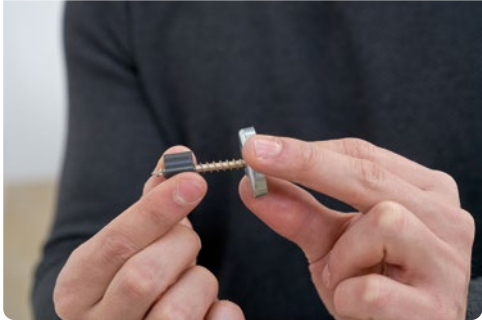

PREPARACIÓN ANCLAJES