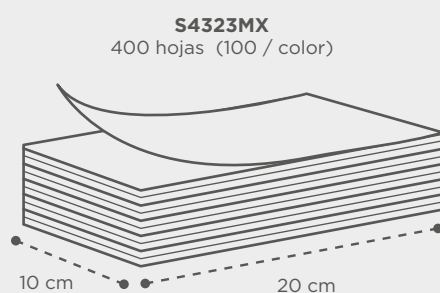

Permite la escritura en ambas caras con todo tipo de rotuladores. En la parte trasera se puede borrar el texto si se utilizan rotuladores de borrado en seco.

COLORES POR UNIDAD

CARACTERÍSTICAS TÉCNICAS

REFERENCIA	HOJAS	Nº HOJAS	EMBALAJE
S4323MX	20 x 10 cm	400 hojas (100 / color)	20 x 10 x 3 cm / 0,001 m ³ / 2,00 Kg
S4324MX	12,5 x 12,5 cm	400 hojas (100 / color)	13 x 13 x 3 cm / 0,001 m ³ / 3,00 Kg