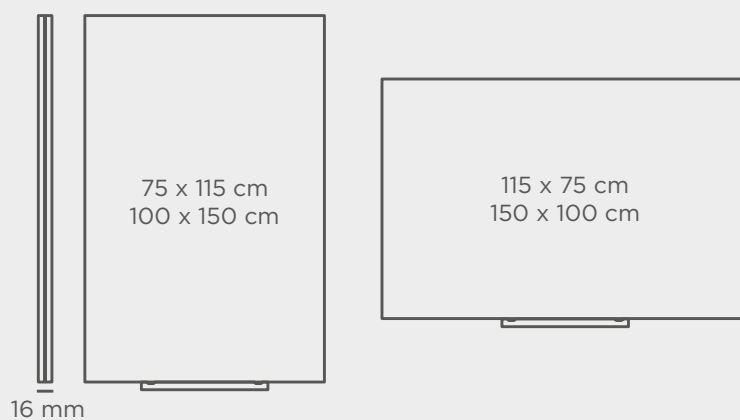

Rotulador de borrado en seco incluido.

COLOR DISPONIBLE

RAL 9003
blanco

CARACTERÍSTICAS TÉCNICAS

REFERENCIA	COLOR	SUPERFICIE	EMBALAJE
6620CER	Blanco	75 x 115 cm	124 x 84 x 4 cm / 0,041 m ³ / 9,50 Kg
6621CER	Blanco	100 x 150 cm	159 x 109 x 4 cm / 0,069 m ³ / 18,50 Kg