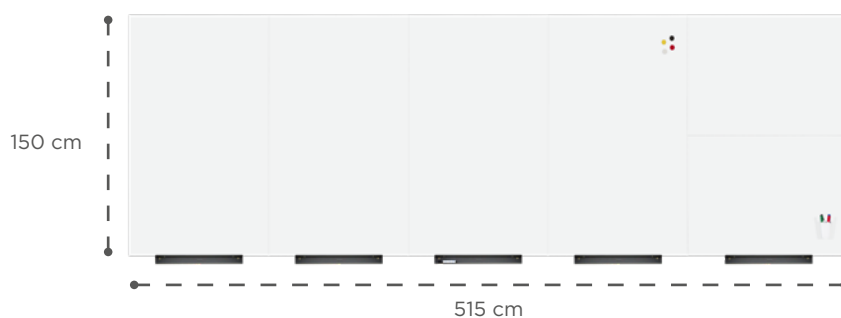

PIZARRA MODULAR

INFINITAS COMBINACIONES CON MÚLTIPLES POSIBILIDADES

3 MEDIDAS A ELEGIR:

Gracias a su diseño sin marco y a sus diferentes tipos de funcionalidades y medidas, **SKINWHITEBOARD** le permite ajustar diferentes pizarras en un mismo espacio para conseguir una pizarra única y personalizarla con una gran variedad de acabados.