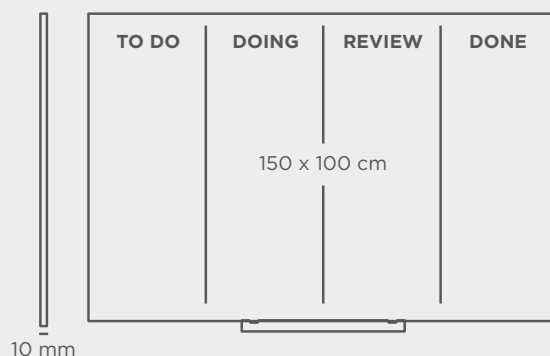

REFERENCIA

SUPERFICIE

EMBALAJE

6421AG

150 x 100 cm

159 x 109 x 3 cm / 0,052 m³ / 16,10 Kg

Superficie: ancho x alto.