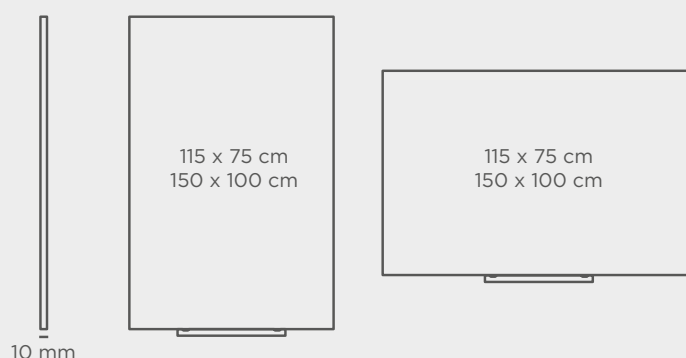

CARACTERÍSTICAS TÉCNICAS

REFERENCIA	COLOR	SUPERFICIE	EMBALAJE
6820V19	Negro	75 x 115 cm	124 x 84 x 3 cm / 0,031 m³ / 8,15 Kg
6821V19	Negro	100 x 150 cm	159 x 109 x 3 cm / 0,052 m³ / 16,10 Kg

Superficie: ancho x alto.