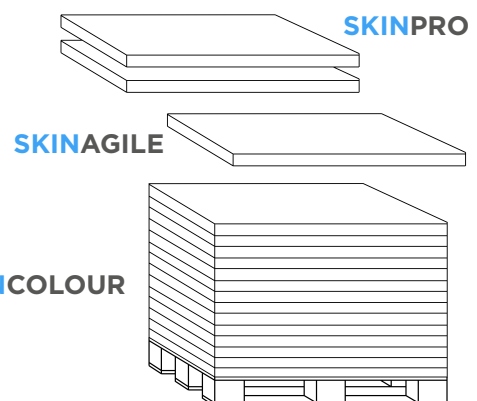

100% RECICLABLE

La pizarra modular **SKINWHITEBOARD** esta fabricada con materiales de fácil reciclaje y debido a la ausencia de adhesivos la separación de los mismos es directa, sin necesidad de ningún proceso industrial.

1 único palet da la posibilidad de contener diferentes tipos de medidas y acabados.