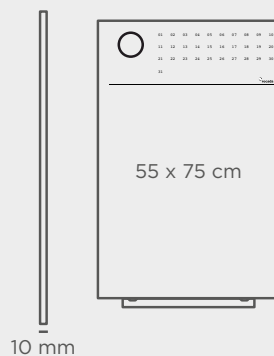

RAL 9003
blanco

CARACTERÍSTICAS TÉCNICAS

REFERENCIA

6419CL

SUPERFICIE

55 x 75 cm

EMBALAJE

159 x 109 x 3 cm / 0,052 m³ / 16,10 Kg