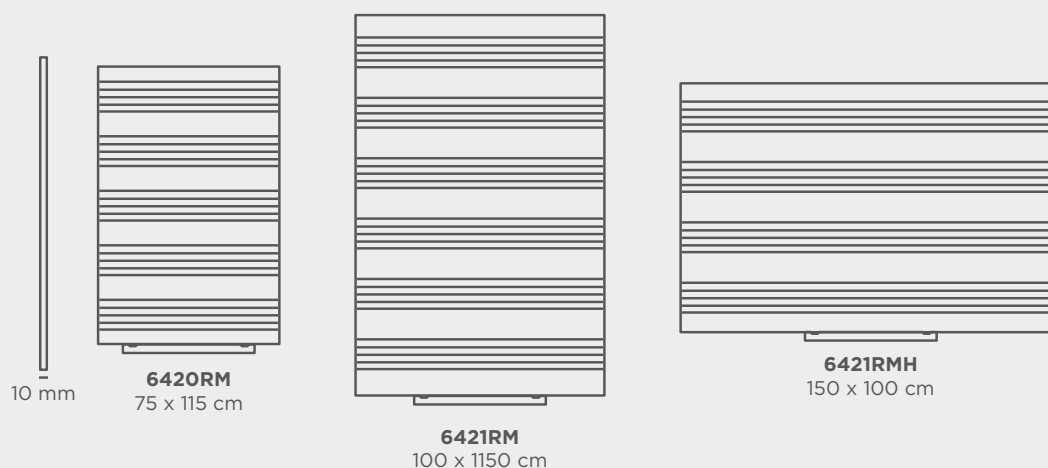

CARACTERÍSTICAS TÉCNICAS

REFERENCIA	SUPERFICIE	Nº PENTAGRAMAS	EMBALAJE
6420RM	75 x 115 cm	5	124 x 84 x 3 cm / 0,031 m³ / 8,15 Kg
6421RM	100 x 150 cm	6	159 x 109 x 3 cm / 0,052 m³ / 16,10 Kg
6421RMH	150 x 100 cm	4	159 x 109 x 3 cm / 0,052 m³ / 16,10 Kg

Superficie: ancho x alto.