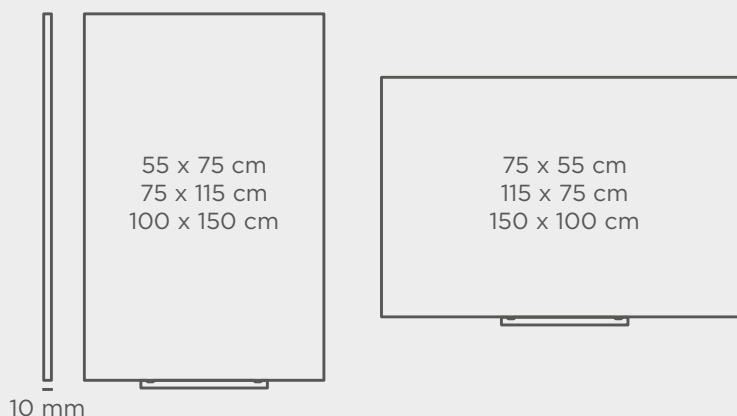

Acabados **BAJO PEDIDO**

CARACTERÍSTICAS TÉCNICAS

REFERENCIA	COLOR	SUPERFICIE	EMBALAJE
6419R	Blanco	55 x 75 cm	124 x 84 x 3 cm / 0,031 m ³ / 8,15 Kg
6419R-COLOR	A elegir	55 x 75 cm	83 x 63 x 3 cm / 0,016 m ³ / 4,40 Kg
6420R	Blanco	75 x 115 cm	124 x 84 x 3 cm / 0,031 m ³ / 8,15 Kg
6420R-COLOR	A elegir	75 x 115 cm	159 x 109 x 3 cm / 0,052 m ³ / 16,10 Kg
6421R	Blanco	100 x 150 cm	124 x 84 x 3 cm / 0,031 m ³ / 8,15 Kg
6421R-COLOR	A elegir	100 x 150 cm	159 x 109 x 3 cm / 0,052 m ³ / 16,10 Kg