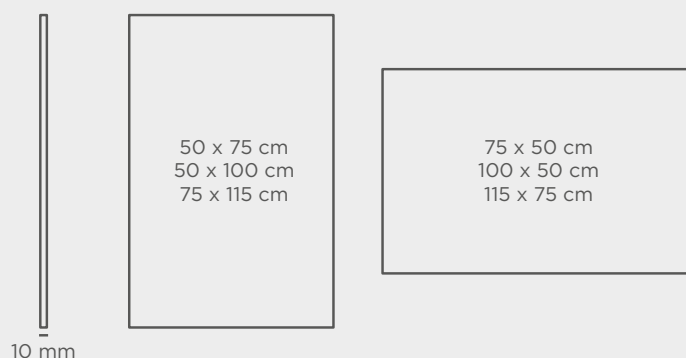

REFERENCIA	SUPERFICIE	EMBALAJE
6249-COLOR	50 x 75 cm	83 x 63 x 3 cm / 0,016 m ³ / 2,00 Kg
6248-COLOR	50 x 100 cm	109 x 59 x 3 cm / 0,019 m ³ / 3,00 Kg
6250-COLOR	75 x 115 cm	124 x 84 x 3 cm / 0,031 m ³ / 3,00Kg