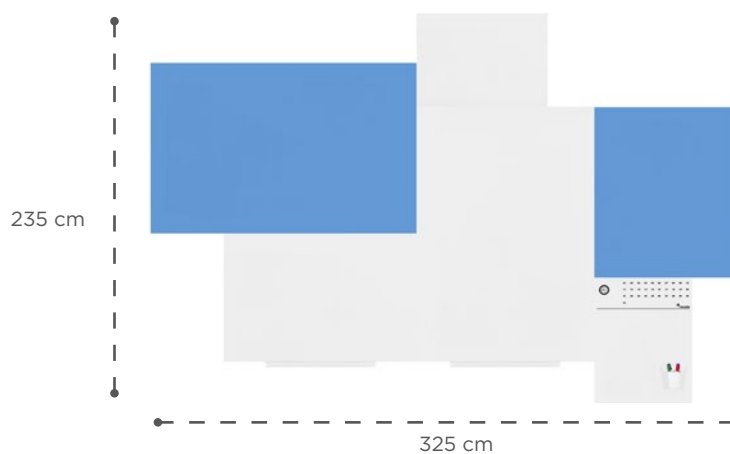

PIZARRA MODULAR

INFINITAS COMBINACIONES CON MÚLTIPLES POSIBILIDADES

3 MEDIDAS A ELEGIR:

Gracias a su diseño sin marco y a sus diferentes tipos de funcionalidades y medidas, **SKINWHITEBOARD** le permite ajustar diferentes pizarras en un mismo espacio para conseguir una pizarra única y personalizarla con una gran variedad de acabados.