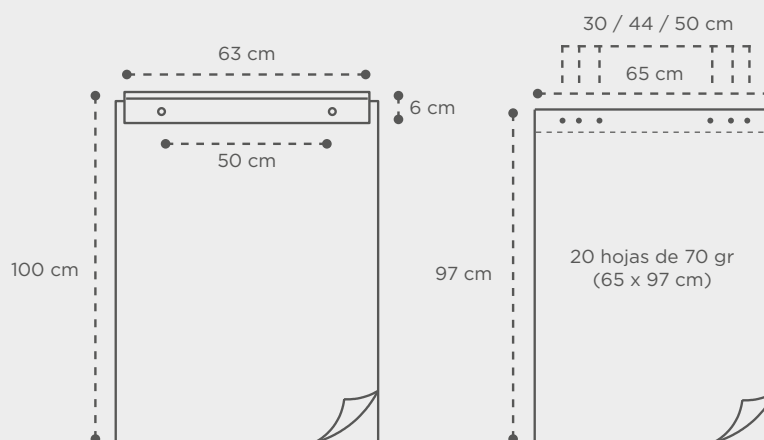

130 x 120 x 80 cm / 1,248 m³ / 40,00 Kg

Medidas producto: ancho x alto x profundidad.

SKINSUPPORT

SOPORTE MÓVIL PARA PIZARRAS SKINWHITEBOARD

SkinSUPPORT, el soporte móvil de doble cara para la línea de pizarras SKINWHITEBOARD, muy resistente y con un diseño simple.

REFERENCIA	MEDIDAS PRODUCTO	EMBALAJE
6875	156 x 187 x 55 cm	159 x 100 x 7 cm / 0,11 m ³ / 17,10 Kg

Medidas producto: ancho x alto x profundidad.

SKINBLOCK

SOPORTE CON BLOCK DE HOJAS DE PAPEL

abric
t days

SkinBLOCK es el accesorio perfecto que se adapta a cualquier producto del Skin program. Incluye sistema de fijación y bloque de papel de 20 hojas de 70gr. Su fácil aplicación y fácil recambio agiliza la comunicación en todo momento.

CARACTERÍSTICAS TÉCNICAS

! Bloc de papel de 20 hojas **incluido**.

Compatible con los modelos de pizarras SKINWHITEBOARD:

- Skin**PRO**
- Skin**COLOUR**
- Skin**MATT**
- Skin**AGILE**
- Skin**PLANNER**
- Skin**MUSIC**
- Skin**MAP**