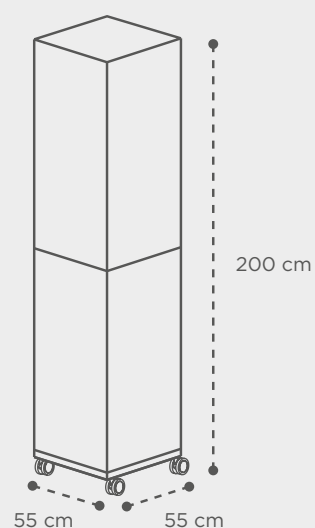

CARACTERÍSTICAS TÉCNICAS

REFERENCIA

6876S4

MEDIDAS PRODUCTO

55 x 200 x 55 cm

EMBALAJE

130 x 120 x 80 cm / 1,248 m³ / 40,00 Kg

Medidas producto: ancho x alto x profundidad.